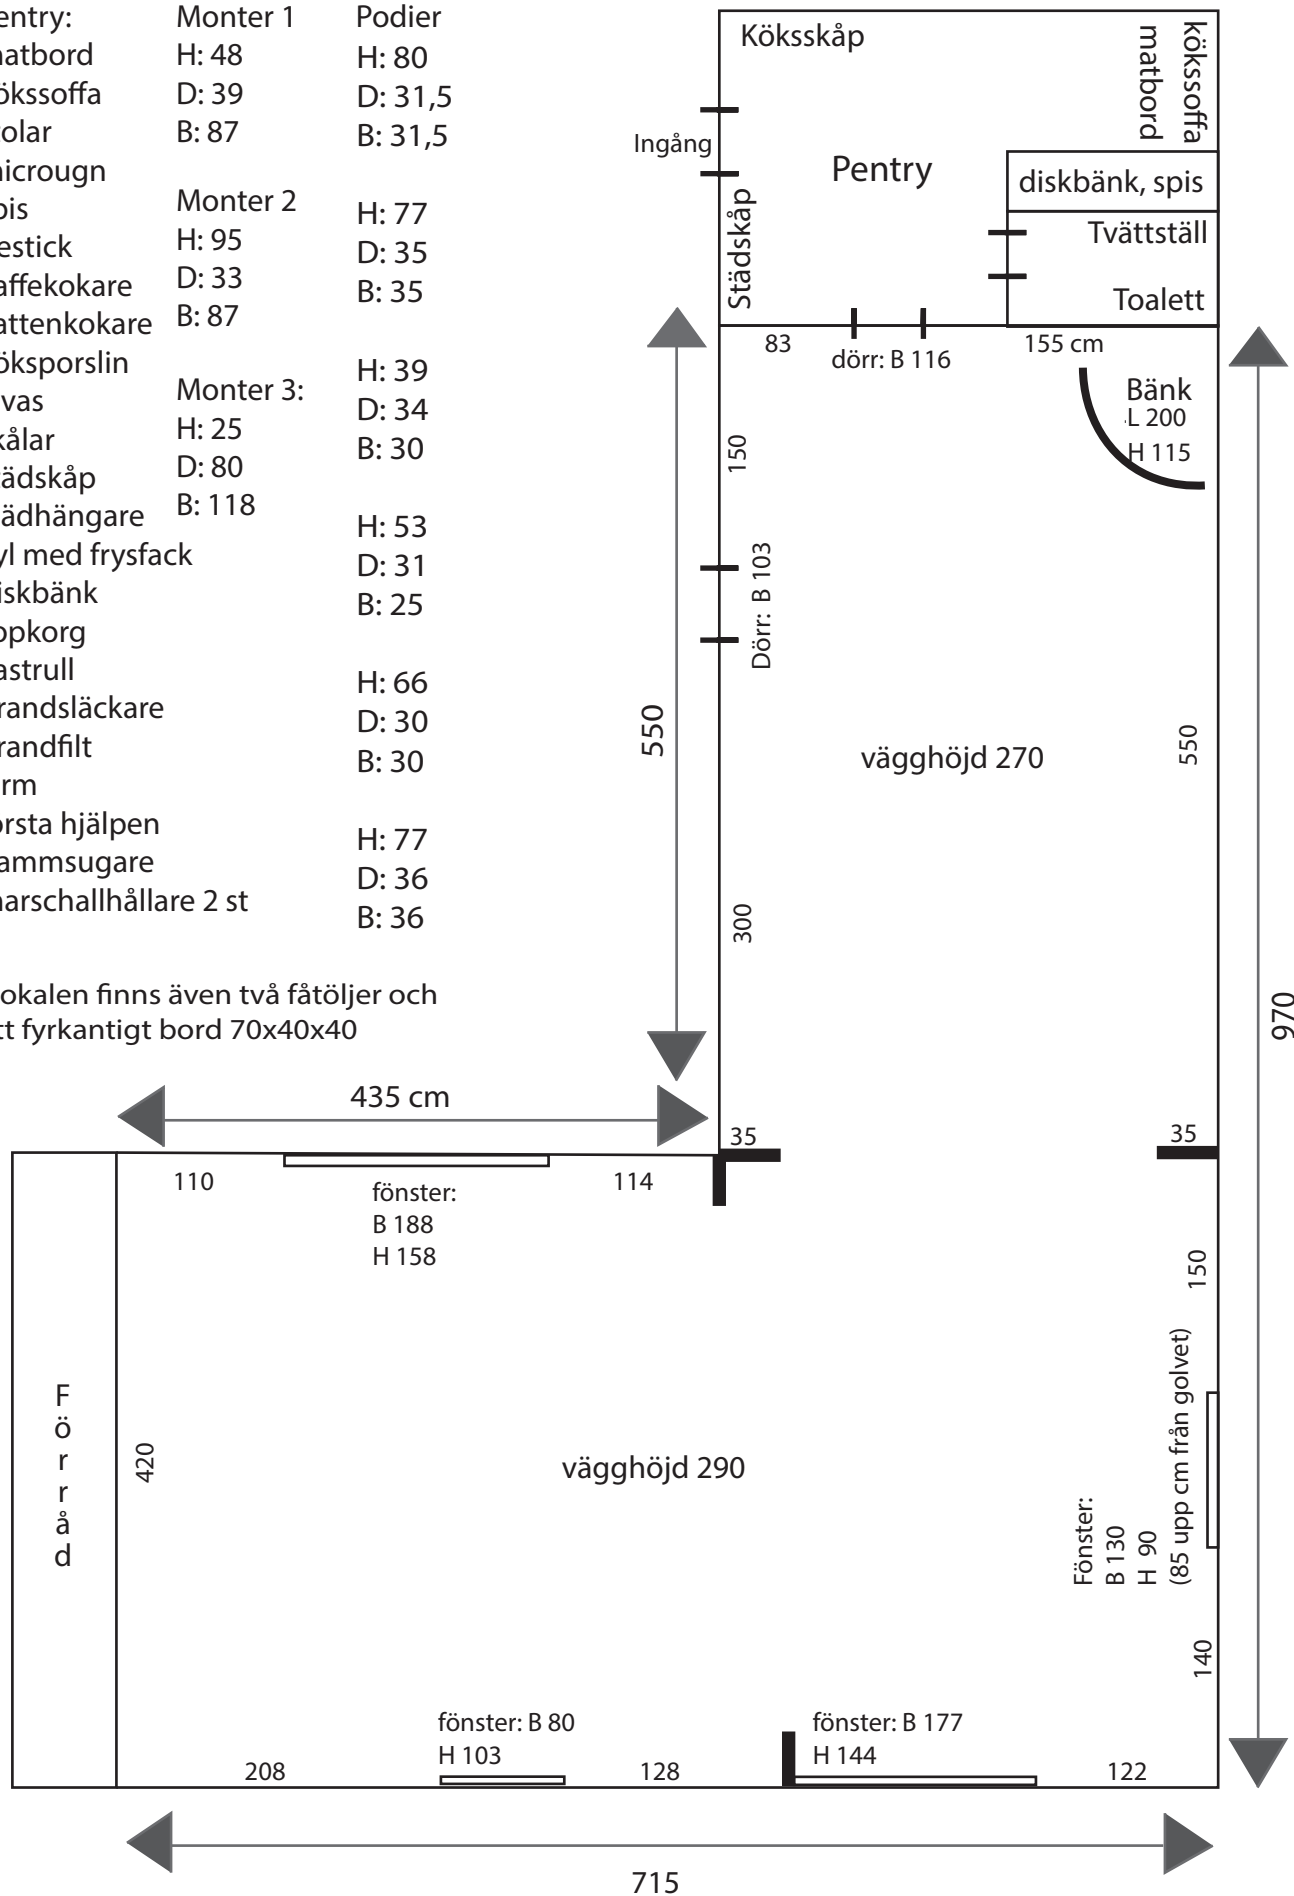

# Mått Wadköpingrummet (utställningsdel)

Pentry:	Monter 1	Podier
matbord	H: 48	H: 80
kökssoffa	D: 39	D: 31,5
stolar	B: 87	B: 31,5
microugn		
spis	Monter 2	H: 77
bestick	H: 95	D: 35
kaffekokare	D: 33	B: 35
vattenkokare	B: 87	
köksporslin		H: 39
1 vas	Monter 3:	D: 34
skålar	H: 25	B: 30
städskåp	D: 80	
klädhängare	B: 118	H: 53
kyl med frysack		D: 31
diskbänk		B: 25
sopkorg		
kastrull		H: 66
brandsläckare		D: 30
brandfilt		B: 30
larm		
första hjälpen		H: 77
dammsugare		D: 36
marschallhållare 2 st		B: 36

I lokalen finns även två fåtöljer och ett fyrkantigt bord 70x40x40

OBS! Ritningen är inte riktigt skalenlig. Mått anges i cm. Alla fönster utom det högra börjar vid golvet. Det finns inte internet/wifi i Wadköpingrummet.